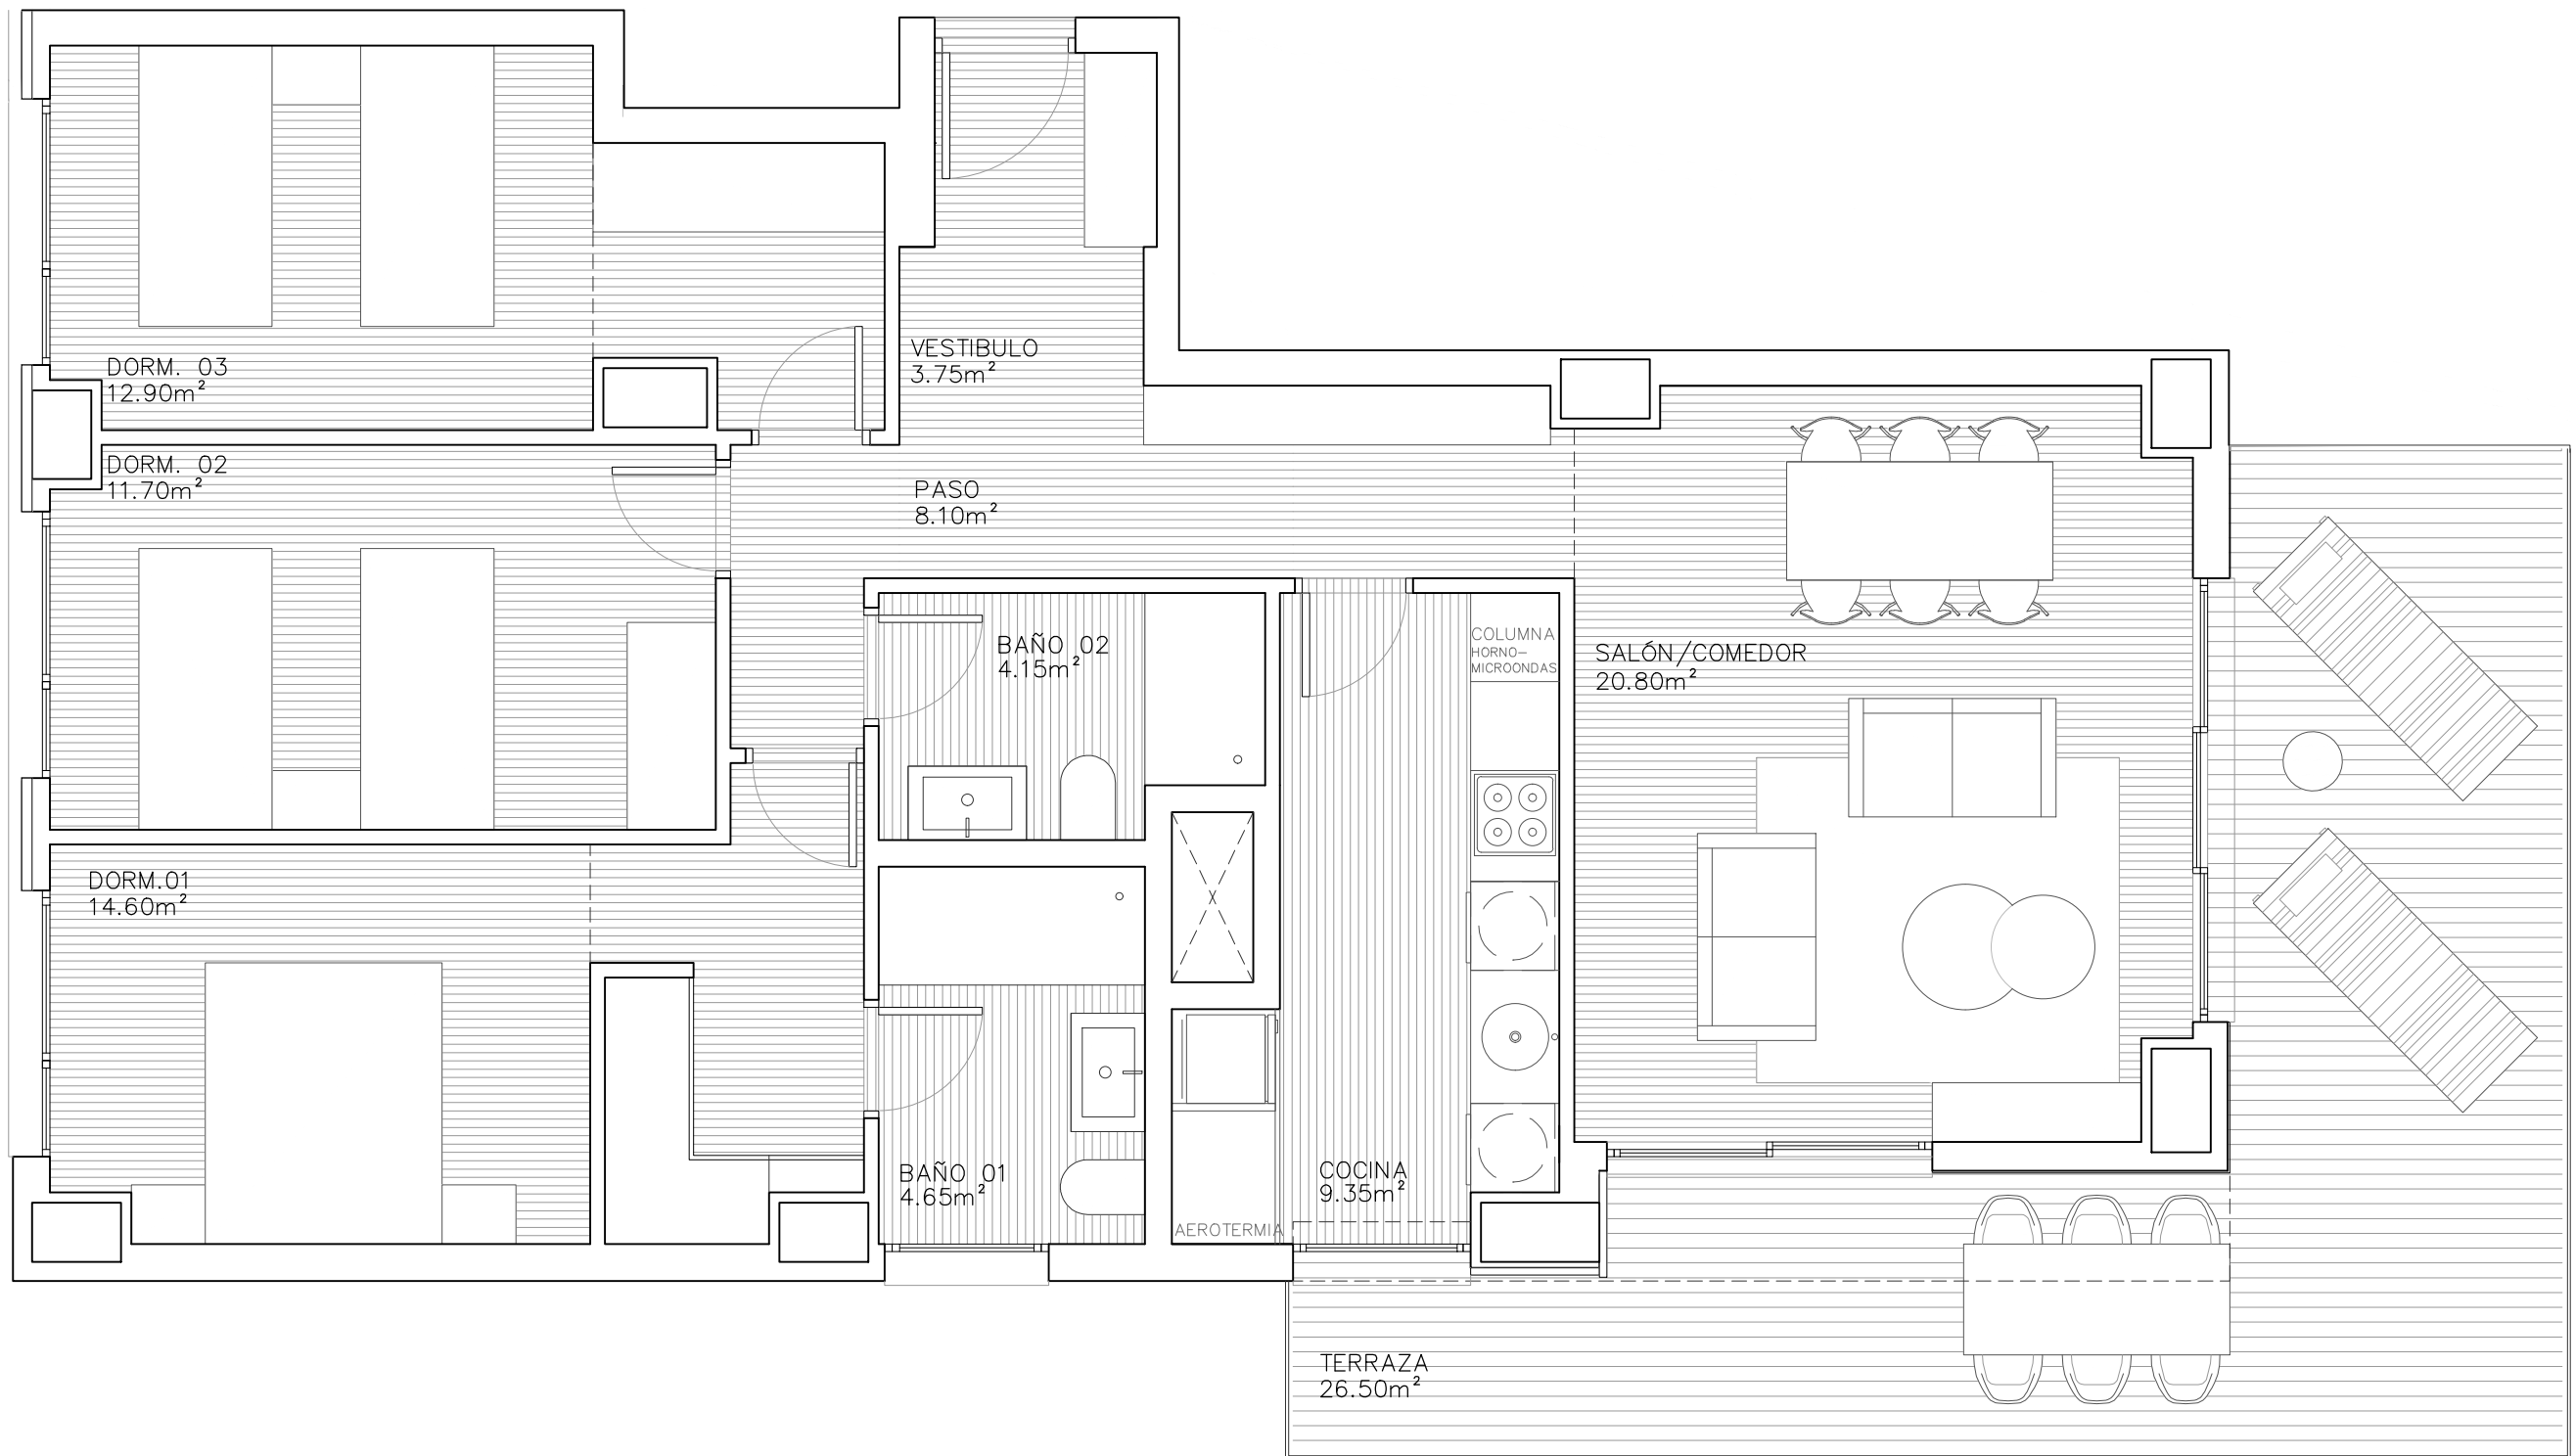

E

VINARÒS PLAZA | Edificio
es mar, es ciudad | **ARGOS**

promueve:
 BRIFISA INTERNACIONAL, S.L.

Brial

Vivienda E			09/12/2021
SUPERFICIE ÚTIL			S. CONSTRUIDA + E.COMUNES
Cerrada	Abierta	TOTAL	
90.00m ²	26.50 m ²	116.50 m ²	144.28m ²

PLANO MERAMENTE ORIENTATIVO